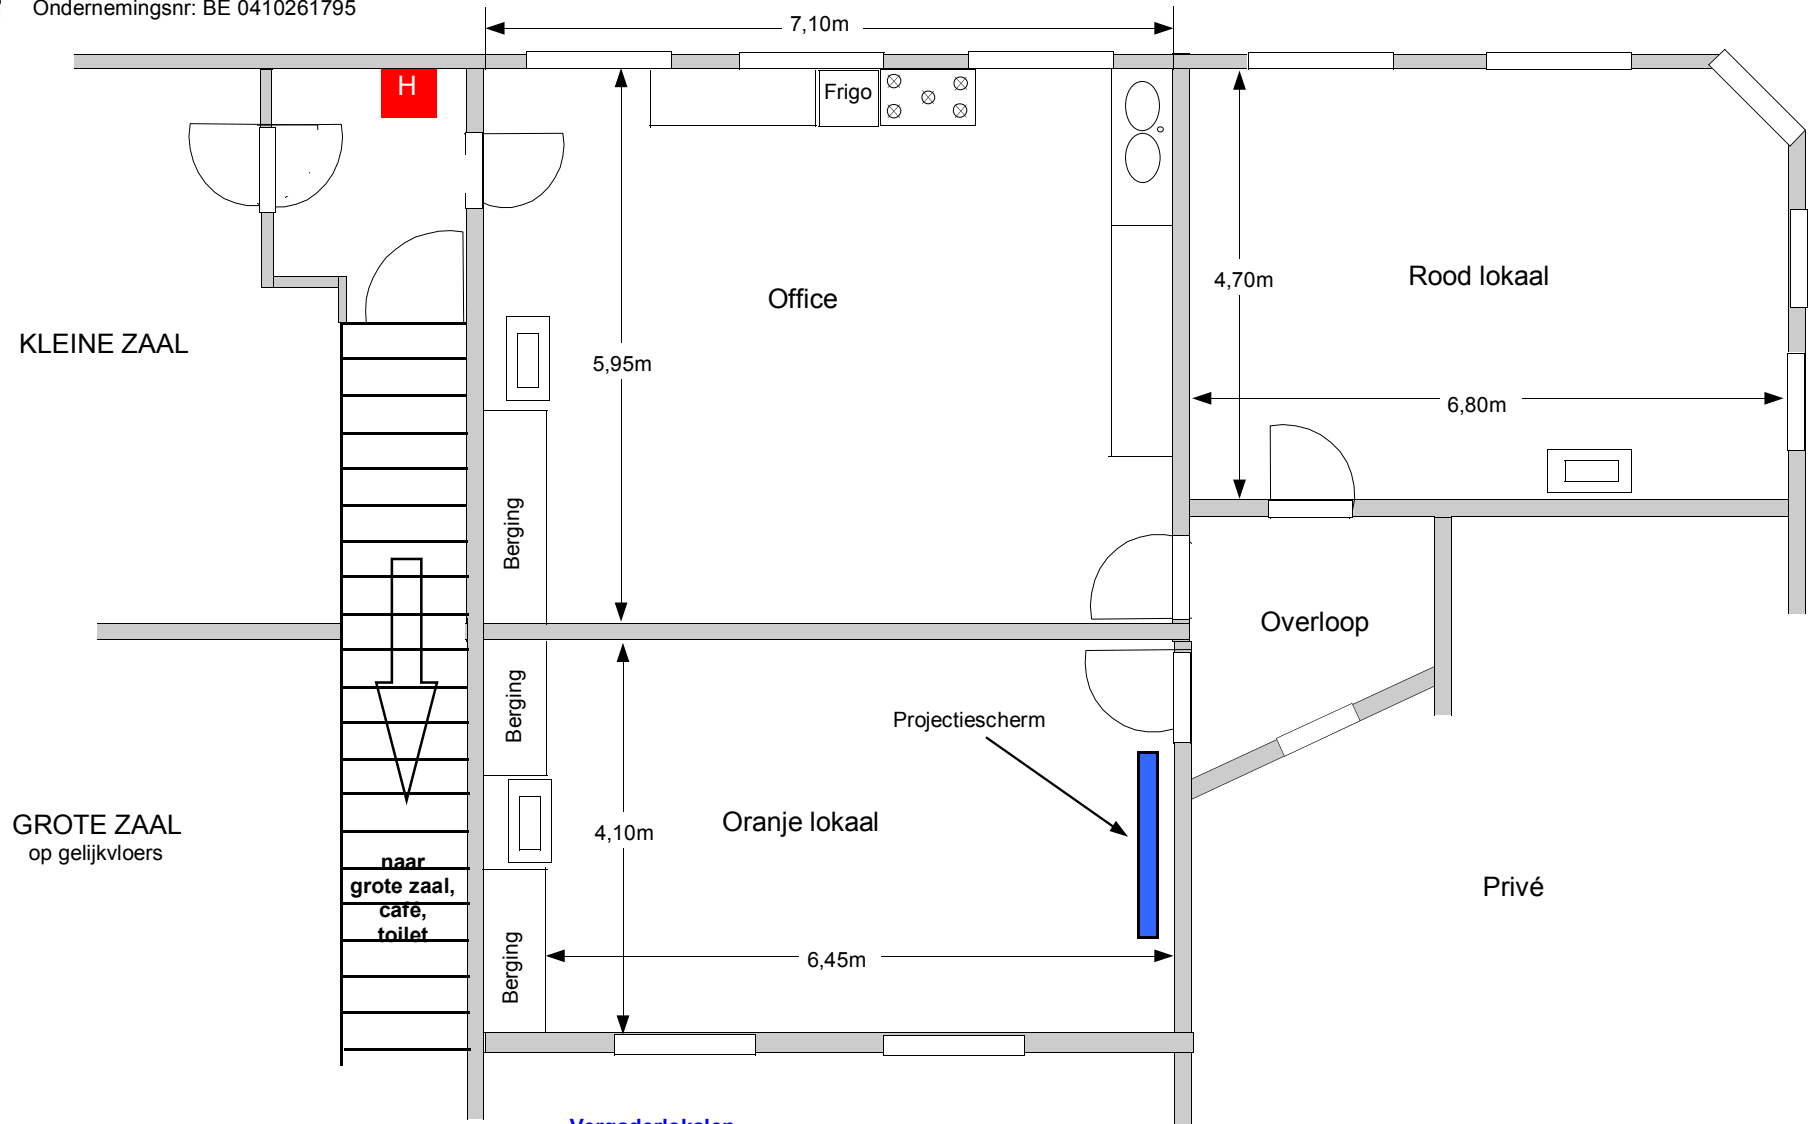

Merelbekastraat 99
9090 Merelbeke - Melle
Vereniging Zonder Winstoogmerk
www.gildenhuis.org
Ondernemingsnr: BE 0410261795

Vergaderlokalen

Office

Oppervlakte : 39 m²
Aantal personen : 30 pers.
Professioneel kookfornuis met oven
Type warm in / warm out
Klaarzetten en opwarmen van gerechten
Niet te gebruiken als volwaardige keuken.

Rood lokaal

Oppervlakte : 26 m²
Aantal personen : 26 pers.
Elektriciteitsnet 1 x 230V

Oranje lokaal

Oppervlakte : 24 m²
Aantal personen : 26 pers.
Elektriciteitsnet 1 x 230V
Projectiescherm 153 x 153

verdieping

1

MKL28/05/2018