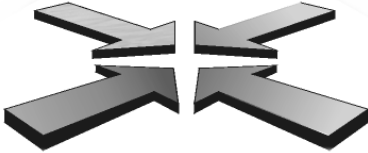

BETEKENIS GILDENHUIS LOGO

Figuur met open hoeken:

Openbare plaats.

Naar elkaar toe wijzende pijlen:

Ontmoetingsplaats.

Verschillende kleuren:

Diversiteit Pluralistisch.

Logo van Cultuurcentrum Gildenhuis
Merelbeke-Melle Vogelhoek vzw.