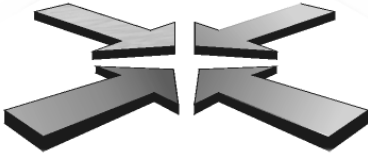

# BETEKENIS GILDENHUIS LOGO

Figuur met open hoeken:

Openbare plaats.

Naar elkaar toe wijzende pijlen:

Ontmoetingsplaats.

Verschillende kleuren:

Diversiteit, Pluralistisch.

Logo van Cultuurcentrum Gildenhuis  
Melle Vogelhoek vzw.